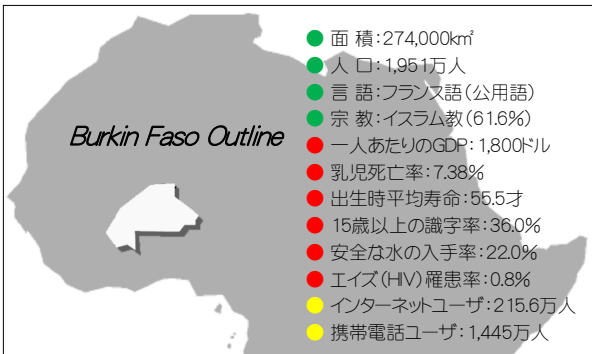

国際貢献活動を、一緒に協働できる企業パートナーを募集しております

お問合せ・お申込み・資料請求先

認定NPO法人

日本ブルキナファソ友好協会

千葉県白井市桜台2丁目6番3-404号 〒270-1412

PHONE: 047-498-0302 E-MAIL: office@jbfa.org Website: jbfa.org

ゆうちょ銀行 ○二八店(当座預金) □座番号 00230-1-53704

加入者名 日本ブルキナファソ友好協会